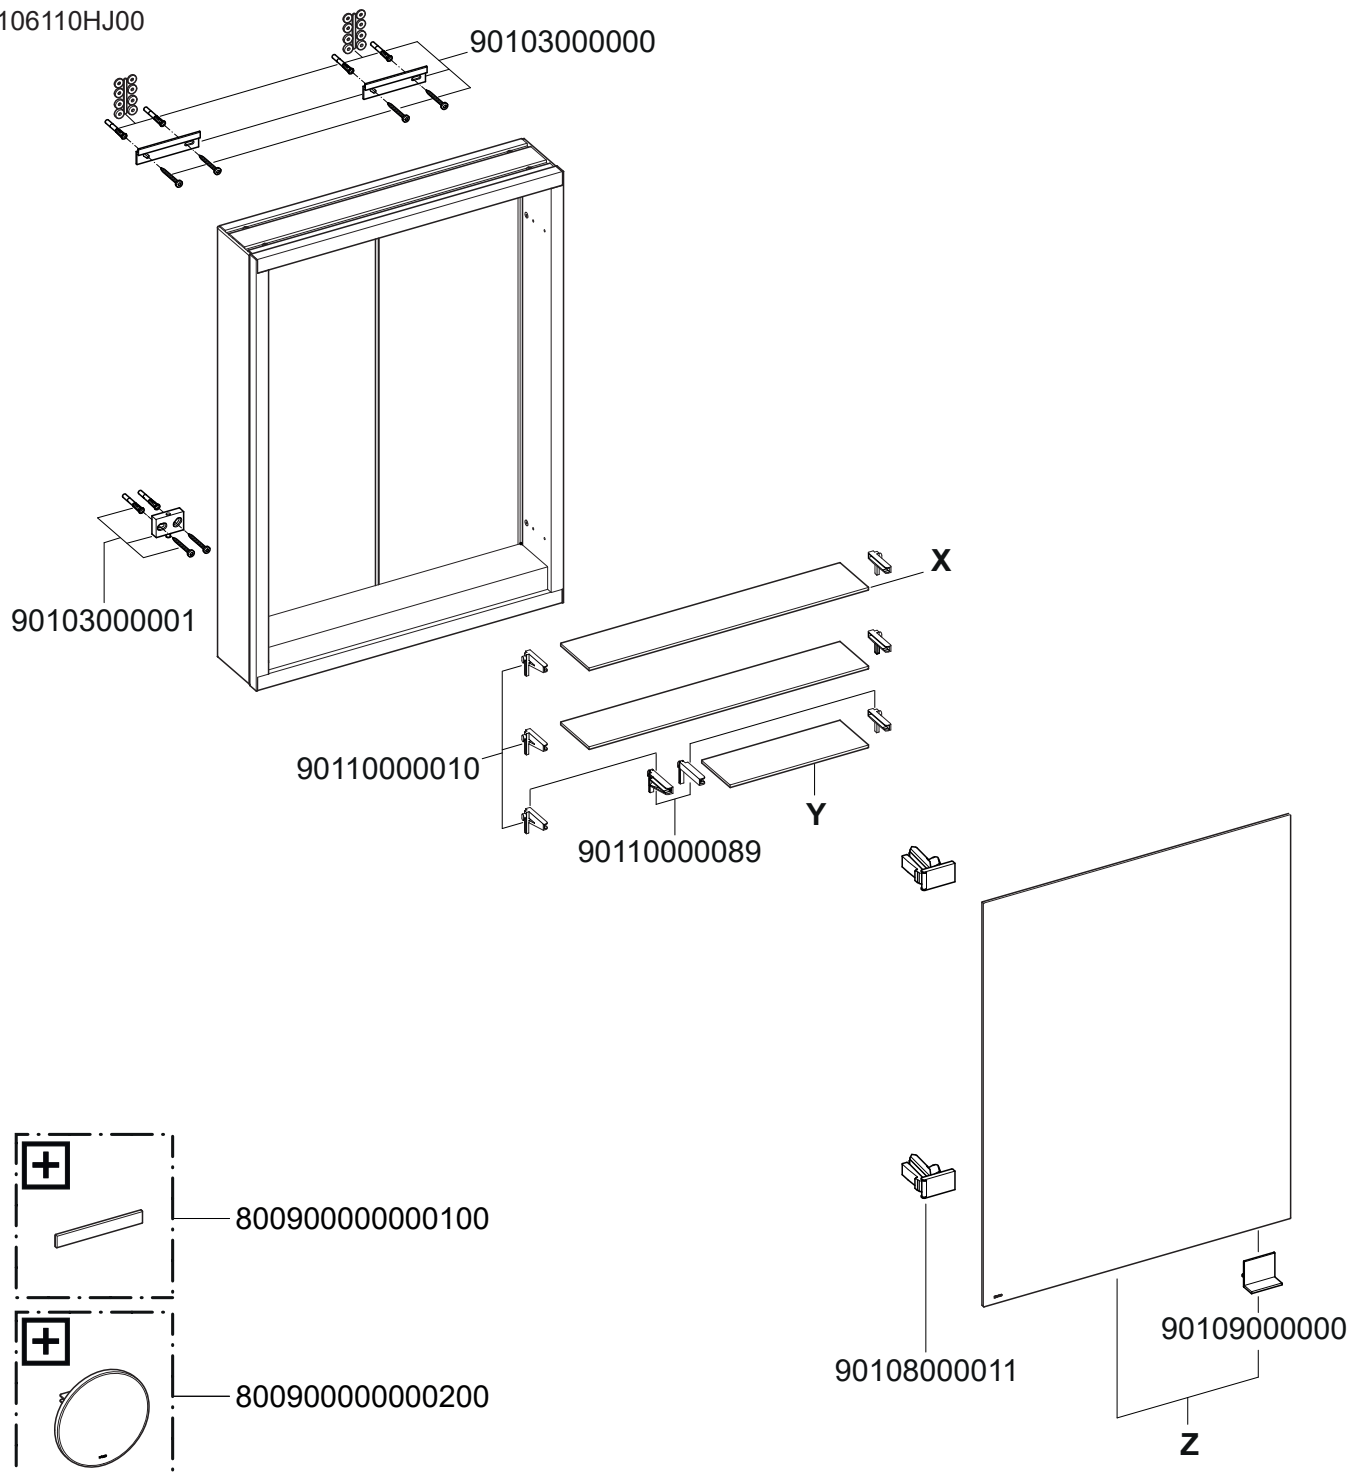

NL Reserveonderdelen

RU Запчасти

Royal Modular

80000106000HJ00

80000106010HJ00

80000106100HJ00

80000106110HJ00

80000106EG0HJ00	E	G	X	Y	Z
80000106000HJ00	700	120	90110000036	90110000064	90101010062
80000106010HJ00	700	160	90110000050	90110000077	90101010062
80000106100HJ00	900	120	90110000036	90110000064	90101010078
80000106110HJ00	900	160	90110000050	90110000077	90101010078